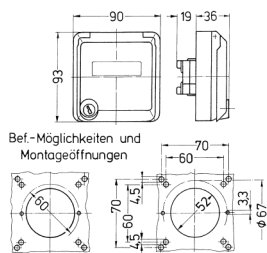

## Cepex-Leergehäuse, grau

Bestellnr. 4352

- als Anbausteckdose
- zur Aufnahme von RJ45-Anschlussdosen
- für AMP Typ Twist, auch geeignet für die Datenmodule Telegärtner (AMJ 45 Up/O, Cat.6a) und Nexans (LANmark-6 Snap-in Connector mit Tragring Modular Outlet 50)
- mit Beschriftungsfeld
- 2 Schlüssel
- Gleichschließendes Schloss: Bestellnr. + Index G

## Technische Daten

Schutzart	IP 44
Shutter	false
Gewicht	120 g

## Abmessungen

Zeichnung  
1 MB 305  
Maße in mm