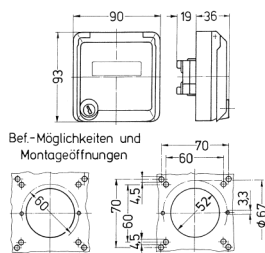

## Cepex-Leergehäuse, alpinweiß

Bestellnr. 4354

- als Anbausteckdose
- zur Aufnahme von RJ45-Anschlussdosen
- für AMP Typ Twist, auch geeignet für die Datenmodule Telegärtner (AMJ 45 Up/O, Cat.6a) und Nexans (LANmark-6 Snap-in Connector mit Tragrings Modular Outlet 50)
- mit Beschriftungsfeld
- 2 Schlüssel
- Gleichschließendes Schloss: Bestellnr. + Index G

## Technische Daten

Schutzart	IP 44
Shutter	false
Gewicht	142 g

## Abmessungen

Zeichnung  
1 MB 305

Maße in mm