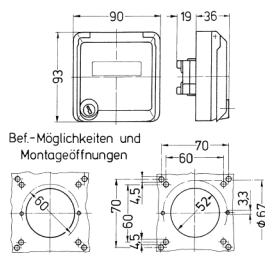

Cepex-Leergehäuse, grau

Bestellnr. 4362

- als Anbausteckdose
- zur Aufnahme von RJ45-Anschlussdosen
- für AMP Typ Jack
- mit Beschriftungsfeld
- 2 Schlüssel
- Gleichschließendes Schloss: Bestellnr. + Index G

Technische Daten

| | |
|-----------|-------|
| Schutzart | IP 44 |
| Shutter | false |
| Gewicht | 190 g |

Abmessungen

Zeichnung
1 MB 305
Maße in mm