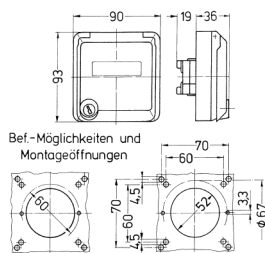

## Cepex-Leergehäuse, alpinweiß

Bestellnr. 4364

- als Anbausteckdose
- zur Aufnahme von RJ45-Anschlussdosen
- für AMP Typ Jack
- mit Beschriftungsfeld
- 2 Schlüssel
- Gleichschließendes Schloss: Bestellnr. + Index G

## Technische Daten

Schutzart	IP 44
Shutter	false
Gewicht	154 g

## Abmessungen

Zeichnung  
1 MB 305

Maße in mm