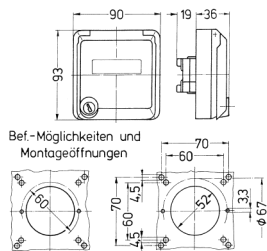

## Cepex-Leergehäuse, grau

Bestellnr. 4377

- als Anbausteckdose
- zur Aufnahme von RJ45-Anschlussdosen
- für Reichle + De-Massari Typ Modul Real 10, auch geeignet für die Datenmodule Telegärtner (AMJ/UMJ Cat.6+, Setec (XKJ), Corning (FutureCOM S10TENE Keystone), Dätwyler (KS-T6A, MS-K, PS-GG45), Rutenbeck (UM real Cat.6a, A), LEONI MegaLine (Keystone)
- mit Beschriftungsfeld
- 2 Schlüssel
- Gleichschließendes Schloss: Bestellnr. + Index G

## Technische Daten

Schutzart	IP 44
Shutter	false
Gewicht	260 g

## Abmessungen

Zeichnung  
1 MB 305

Maße in mm