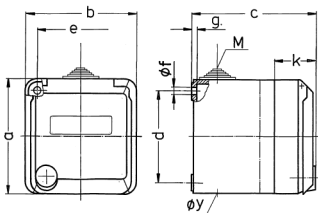

Cepex-Wandsteckdose SCHUKO®, grau

Bestellnr. 4973

- Schraubkontakt
- mit Beschriftungsfeld
- Leitungseinführungen: 1 x M 25 mit Einführungsstutzen oben, 1 x M 25 zum Ausschneiden unten, 1 x M 20 zum Ausschneiden auf der Rückseite, für Kabel 7 bis 13 mm Ø

Technische Daten

Ampere	16 A
Pole	3 p+E
Volt	230 V
Hertz	50-60 Hz
Schutzart	IP 44
Shutter	false
Gewicht	246 g

Abmessungen

Zeichnung 1 MB 317	Amp. Pole	16			32		
		3	4	5	3	4	5
Maße in mm	a	93	93	93	93	93	93
	b	90	90	90	90	90	90
	c	88	88	88	100	100	100
	d	75	75	75	75	75	75
	e	73	73	73	73	73	73
	f	5,5	5,5	5,5	5,5	5,5	5,5
	g	4,2	4,2	4,2	4,2	4,2	4,2
	k	34	34	34	34	34	34
	y	25,5	25,5	25,5	25,5	25,5	25,5
	M	25x1,5	25x1,5	25x1,5	25x1,5	25x1,5	25x1,5
	Klemmen für Leiterquerschnitt von bis mm²	1,5	1,5	1,5	2,5	2,5	2,5
		-4	-4	-4	-6	-6	-6