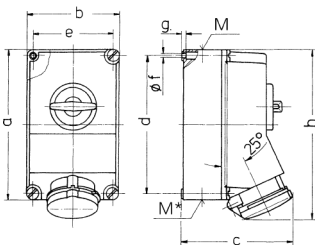

## Wandsteckdose

Bestellnr. 5955A

- Schraubkontakt
- X-CONTACT®
- abschaltbar
- mechanische DUO-Verriegelung
- mit Vorhängeschloss abschließbar

## Technische Daten

Ampere	63 A
Pole	4 p
Volt	230 V
Uhrzeitstellung	9 h
Hertz	50-60 Hz
Anschlussstechnik	Schraubkontakt
Kontakt	X-CONTACT®
Schutzart	IP 44
Gehäusematerial	Kunststoff
Gewicht	2322 g

## Abmessungen

Zeichnung	Amp.	63		
		Pole		
1 MB 234		3	4	5
Maße in mm	a	264	264	264
	b	163	163	163
	c	192	192	192
	d	240	240	240
	e	140	140	140
	f	8,1	8,1	8,1
	g	8	8	8
	h	300	300	300
	M	40	40	40
	M*	2x40	2x40	2x40
Leitung bis mm Ø		27	27	27
Klemmen für Leiterquer-		6	6	6
schnitt von bis mm²		—25	—25	—25