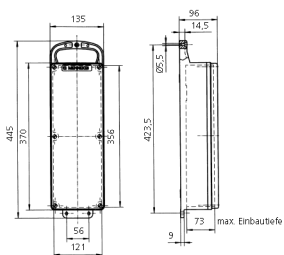

## EverGUM® Steckdosenleiste

Bestellnr. 70027

- Gehäuse aus Vollgummi, Signalgelb RAL 1003
- anschlussfertig verdrahtet
- Absicherung unter transparenter Betätigungsclappe

### Technische Daten

SCHUKO®	4	
Absicherung	•	1 FI 25 A, 2 p, 0,03 A
Vorsicherung max.	16 A	
InA	16 A	
RDF	1	
Anschluss/Zuleitung	•	2 m H07RN-F3G1,5 mit Stecker SCHUKO® 16 A, 230 V
Schutzart	IP 44	
Shutter	false	
Gehäusematerial	Vollgummi	
Gewicht	3352 g	
Höhe	445 mm	
Breite	135 mm	

### Abmessungen

Zeichnung  
5 MB 44

Maße in mm