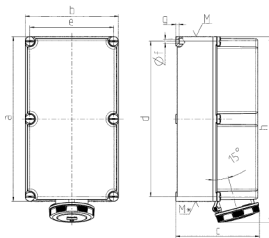

## Technische Daten

Ampere	125 A
Pole	5 p
Volt	400 V
Uhrzeitstellung	6 h
Hertz	50-60 Hz
Anschlussstechnik	Schraubkontakt
Kontakt	X-CONTACT®
Schutzart	IP 67
Gehäusematerial	Kunststoff
Gewicht	7378 g
Prüfzeichen	CN,CQC

## Abmessungen

Zeichnung	Amp.	125	
		4	5
1 MB 163	Pole		
Maße in mm	a	460	460
	b	260	260
	c	234	234
	d	434	434
	e	234	234
	f	11	11
	g	9	9
	h	519	519
	M	63	63
	M*	2x63	2x63
Leitung bis mm Ø		44	44
Klemmen für Leiterquer-		25	25
schnitt von bis mm <sup>2</sup>		—70	—70