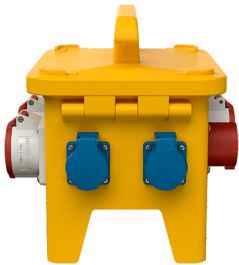

EverGUM® Steckdosenkombination

Bestellnr. 70349

- Gehäuse aus Vollgummi, Signalgelb RAL 1003
- anschlussfertig verdrahtet

Technische Daten

CEE 32 A, 5 p, 400 V	1
CEE 16 A, 5 p, 400 V	1
SCHUKO®	4
Absicherung	<ul style="list-style-type: none"> • 1 FI 40 A, 4 p, 0,03 A • 1 LS 16 A, 3 p, C • 2 LS 16 A, 1 p, B
Vorsicherung max.	32 A
InA	32 A
RDF	0.7
Anschluss/Zuleitung	<ul style="list-style-type: none"> • 1 Anbaugerätestecker 32 A, 5 p, 400 V
Schutzart	IP 44
Shutter	false
Gehäusematerial	Vollgummi
Gewicht	6660 g
Länge	306 mm
Höhe	288 mm
Breite	230 mm

Abmessungen

Zeichnung
5 MB 48a

Maße in mm