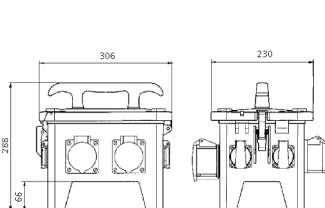

EverGUM® Steckdosenkombination

Bestellnr. 70349

- Gehäuse aus Vollgummi, Signalgelb RAL 1003
- anschlussfertig verdrahtet

Technische Daten

CEE 32 A, 5 p, 400 V	1
CEE 16 A, 5 p, 400 V	1
SCHUKO®	4
Absicherung	<ul style="list-style-type: none"> • 1 FI 40 A, 4 p, 0,03 A • 1 LS 16 A, 3 p, C • 2 LS 16 A, 1 p, B
Vorsicherung max.	32 A
InA	32 A
RDF	0.7
Anschluss/Zuleitung	<ul style="list-style-type: none"> • 1 Anbaugerätestecker 32 A, 5 p, 400 V
Schutzart	IP 44
Shutter	false
Gehäusematerial	Vollgummi
Gewicht	6660 g
Länge	306 mm
Höhe	288 mm
Breite	230 mm

Abmessungen

Zeichnung
5 MB 48a

Maße in mm