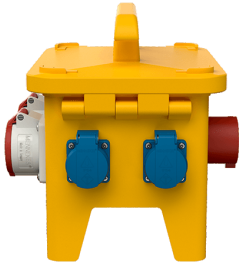

EverGUM® Steckdosenkombination

Bestellnr. 70350

- Gehäuse aus Vollgummi, Signalgelb RAL 1003
- anschlussfertig verdrahtet

Technische Daten

CEE 16 A, 5 p, 400 V	2
SCHUKO®	4
Absicherung	• 1 FI 40 A, 4 p, 0,03 A
Vorsicherung max.	16 A
InA	16 A
RDF	1
Anschluss/Zuleitung	• 1 Anbaugerätestecker 16 A, 5 p, 400 V
Schutzart	IP 44
Shutter	false
Gehäusematerial	Vollgummi
Gewicht	5960 g
Länge	306 mm
Höhe	288 mm
Breite	230 mm

Abmessungen

Zeichnung
5 MB 48a

Maße in mm