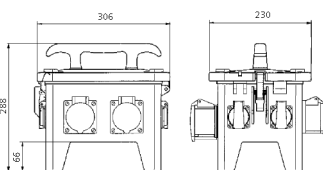

EverGUM® Steckdosenkombination

Bestellnr. 70350

- Gehäuse aus Vollgummi, Signalgelb RAL 1003
- anschlussfertig verdrahtet

Technische Daten

CEE 16 A, 5 p, 400 V	2
SCHUKO®	4
Absicherung	• 1 FI 40 A, 4 p, 0,03 A
Vorsicherung max.	16 A
InA	16 A
RDF	1
Anschluss/Zuleitung	• 1 Anbaugerätestecker 16 A, 5 p, 400 V
Schutzart	IP 44
Shutter	false
Gehäusematerial	Vollgummi
Gewicht	5960 g
Länge	306 mm
Höhe	288 mm
Breite	230 mm

Abmessungen

Zeichnung
5 MB 48a

Maße in mm