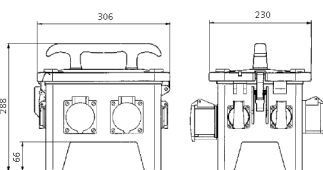

EverGUM® Steckdosenkombination

Bestellnr. 70352

- Gehäuse aus Vollgummi, Signalgelb RAL 1003
- anschlussfertig verdrahtet

Technische Daten

CEE 16 A, 5 p, 400 V	2
SCHUKO®	4
Absicherung	• 1 FI 40 A, 4 p, 0,03 A
Vorsicherung max.	16 A
InA	16 A
RDF	1
Anschluss/Zuleitung	• 2 m H07RN-F5G2,5 mit CEE-Stecker 16 A, 5 p, 400 V
Schutzart	IP 44
Shutter	false
Gehäusematerial	Vollgummi
Gewicht	6700 g
Länge	306 mm
Höhe	288 mm
Breite	230 mm

Abmessungen

Zeichnung
5 MB 48a

Maße in mm