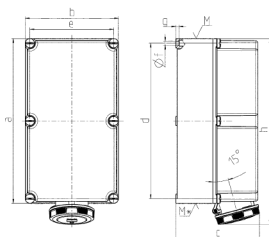

Wandsteckdose

Bestellnr. 7040

- Schraubkontakt
- X-CONTACT®
- Schütz und elektrische Verriegelung
- 3-pol. Sicherungssockel NH 00

Technische Daten

Ampere	125 A
Pole	5 p
Volt	400 V
Uhrzeitstellung	6 h
Hertz	50-60 Hz
Anschlussstechnik	Schraubkontakt
Kontakt	X-CONTACT®
Schutzart	IP 67
Gehäusematerial	Kunststoff
Gewicht	8800 g
Prüfzeichen	CN,CQC

Abmessungen

Zeichnung	Amp.	125	
		4	5
1 MB 163	Pole		
Maße in mm	a	460	460
	b	260	260
	c	234	234
	d	434	434
	e	234	234
	f	11	11
	g	9	9
	h	519	519
	M	63	63
	M*	2x63	2x63
Leitung bis mm Ø		44	44
Klemmen für Leiterquer-		25	25
schnitt von bis mm ²		—70	—70