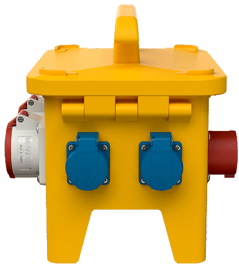

## EverGUM® Steckdosenkombination

Bestellnr. 70410

- Gehäuse aus Vollgummi, Signalgelb RAL 1003
- anschlussfertig verdrahtet

### Technische Daten

CEE 16 A, 5 p, 400 V	2
SCHUKO®	4
Absicherung	<ul style="list-style-type: none"> <li>• 1 FI 40 A, 4 p, 0,03 A</li> <li>• 2 LS 16 A, 1 p, B</li> </ul>
Vorsicherung max.	16 A
InA	16 A
RDF	1
Anschluss/Zuleitung	<ul style="list-style-type: none"> <li>• 1 Anbaugerätestecker 16 A, 5 p, 400 V</li> </ul>
Schutzart	IP 44
Shutter	false
Gehäusematerial	Vollgummi
Gewicht	6485 g
Länge	306 mm
Höhe	288 mm
Breite	230 mm