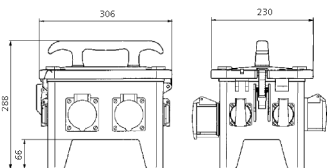

## EverGUM® Steckdosenkombination

Bestellnr. 70410

- Gehäuse aus Vollgummi, Signalgelb RAL 1003
- anschlussfertig verdrahtet

### Technische Daten

CEE 16 A, 5 p, 400 V	2
SCHUKO®	4
Absicherung	<ul style="list-style-type: none"> <li>• 1 FI 40 A, 4 p, 0,03 A</li> <li>• 2 LS 16 A, 1 p, B</li> </ul>
Vorsicherung max.	16 A
InA	16 A
RDF	1
Anschluss/Zuleitung	<ul style="list-style-type: none"> <li>• 1 Anbaugerätestecker 16 A, 5 p, 400 V</li> </ul>
Schutzart	IP 44
Shutter	false
Gehäusematerial	Vollgummi
Gewicht	6485 g
Länge	306 mm
Höhe	288 mm
Breite	230 mm

### Abmessungen

Zeichnung  
5 MB 48a

Maße in mm