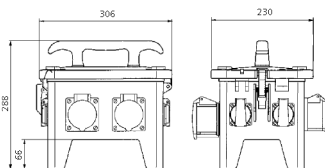

## EverGUM® Steckdosenkombination

Bestellnr. 70414

- Gehäuse aus Vollgummi, Signalgelb RAL 1003
- anschlussfertig verdrahtet

### Technische Daten

CEE 16 A, 5 p, 400 V	3
SCHUKO®	4
Absicherung	<ul style="list-style-type: none"> <li>• 1 FI 40 A, 4 p, 0,03 A</li> <li>• 2 LS 16 A, 1 p, B</li> </ul>
Vorsicherung max.	16 A
InA	16 A
RDF	1
Anschluss/Zuleitung	<ul style="list-style-type: none"> <li>• 1 Anbaugerätestecker 16 A, 5 p, 400 V</li> </ul>
Schutzart	IP 44
Shutter	false
Gehäusematerial	Vollgummi
Gewicht	6270 g
Länge	306 mm
Höhe	288 mm
Breite	230 mm

### Abmessungen

Zeichnung  
5 MB 48a

Maße in mm