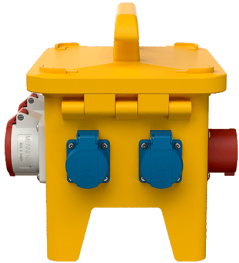

EverGUM® Steckdosenkombination

Bestellnr. 70435

- Gehäuse aus Vollgummi, Signalgelb RAL 1003
- anschlussfertig verdrahtet

Technische Daten

CEE 16 A, 5 p, 400 V	2
SCHUKO®	4
Anschluss/Zuleitung	• 1 Anbaugerätestecker 16 A, 5 p, 400 V
Schutzart	IP 44
Shutter	false
Gehäusematerial	Vollgummi
Gewicht	5600 g
Länge	306 mm
Höhe	288 mm
Breite	230 mm