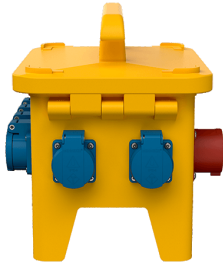

## EverGUM® Steckdosenkombination

Bestellnr. 70439

- Gehäuse aus Vollgummi, Signalgelb RAL 1003
- anschlussfertig verdrahtet

### Technische Daten

SCHUKO®	8
Absicherung	• 1 FI 40 A, 4 p, 0,03 A
Vorsicherung max.	16 A
InA	16 A
RDF	1
Anschluss/Zuleitung	• 1 Anbaugerätestecker 16 A, 5 p, 400 V
Schutzart	IP 44
Shutter	false
Gehäusematerial	Vollgummi
Gewicht	6255 g
Länge	306 mm
Höhe	288 mm
Breite	230 mm