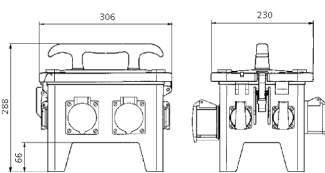

## EverGUM® Steckdosenkombination

Bestellnr. 70439

- Gehäuse aus Vollgummi, Signalgelb RAL 1003
- anschlussfertig verdrahtet

### Technische Daten

SCHUKO®	8
Absicherung	• 1 FI 40 A, 4 p, 0,03 A
Vorsicherung max.	16 A
InA	16 A
RDF	1
Anschluss/Zuleitung	• 1 Anbaugerätestecker 16 A, 5 p, 400 V
Schutzart	IP 44
Shutter	false
Gehäusematerial	Vollgummi
Gewicht	6255 g
Länge	306 mm
Höhe	288 mm
Breite	230 mm

### Abmessungen

Zeichnung  
5 MB 48a  
Maße in mm