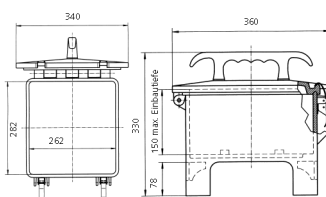

EverGUM® Steckdosenkombination

Bestellnr. 70442

- Gehäuse aus Vollgummi, Signalgelb RAL 1003
- anschlussfertig verdrahtet

Technische Daten

CEE 32 A, 5 p, 400 V	2
CEE 16 A, 5 p, 400 V	2
SCHUKO®	4
Absicherung	<ul style="list-style-type: none"> • 1 FI 63 A, 4 p, 0,03 A • 2 LS 32 A, 3 p, C • 2 LS 16 A, 3 p, C • 2 LS 16 A, 1 p, B
Vorsicherung max.	63 A
InA	51 A
RDF	0.4
Anschluss/Zuleitung	<ul style="list-style-type: none"> • 3 m H07RN-F5G10 mit CEE-Stecker 63 A, 5 p, 400 V
Schutzart	IP 44
Shutter	false
Gehäusematerial	Vollgummi
Gewicht	15520 g
Länge	360 mm
Höhe	330 mm
Breite	340 mm

Abmessungen

Zeichnung
5 MB 43

Maße in mm