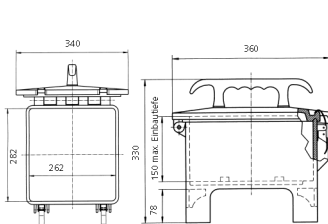

## EverGUM® Steckdosenkombination

Bestellnr. 70443

- Gehäuse aus Vollgummi, Signalgelb RAL 1003
- anschlussfertig verdrahtet

### Technische Daten

CEE 32 A, 5 p, 400 V	2
CEE 16 A, 5 p, 400 V	2
SCHUKO®	4
Absicherung	<ul style="list-style-type: none"> <li>• 1 FI 63 A, 4 p, 0,03 A</li> <li>• 2 LS 32 A, 3 p, C</li> <li>• 2 LS 16 A, 3 p, C</li> <li>• 2 LS 16 A, 1 p, B</li> </ul>
Vorsicherung max.	63 A
InA	51 A
RDF	0.4
Anschluss/Zuleitung	<ul style="list-style-type: none"> <li>• 1 Anbaugerätestecker 63 A, 5 p, 400 V</li> </ul>
Schutzart	IP 44
Shutter	false
Gehäusematerial	Vollgummi
Gewicht	12000 g
Länge	360 mm
Höhe	330 mm
Breite	340 mm

### Abmessungen

Zeichnung  
5 MB 43

Maße in mm