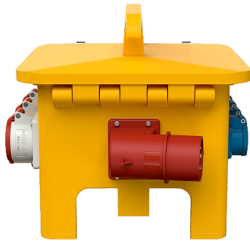

## EverGUM® Steckdosenkombination

Bestellnr. 70443

- Gehäuse aus Vollgummi, Signalgelb RAL 1003
- anschlussfertig verdrahtet

### Technische Daten

CEE 32 A, 5 p, 400 V	2
CEE 16 A, 5 p, 400 V	2
SCHUKO®	4
Absicherung	<ul style="list-style-type: none"> <li>• 1 FI 63 A, 4 p, 0,03 A</li> <li>• 2 LS 32 A, 3 p, C</li> <li>• 2 LS 16 A, 3 p, C</li> <li>• 2 LS 16 A, 1 p, B</li> </ul>
Vorsicherung max.	63 A
InA	51 A
RDF	0.4
Anschluss/Zuleitung	<ul style="list-style-type: none"> <li>• 1 Anbaugerätestecker 63 A, 5 p, 400 V</li> </ul>
Schutzart	IP 44
Shutter	false
Gehäusematerial	Vollgummi
Gewicht	12000 g
Länge	360 mm
Höhe	330 mm
Breite	340 mm