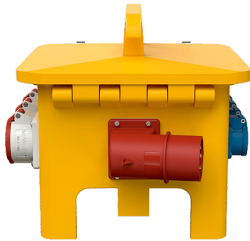

EverGUM® Steckdosenkombination

Bestellnr. 70445

- Gehäuse aus Vollgummi, Signalgelb RAL 1003
- anschlussfertig verdrahtet

Technische Daten

CEE 32 A, 5 p, 400 V	2
CEE 16 A, 5 p, 400 V	2
SCHUKO®	4
Absicherung	<ul style="list-style-type: none"> • 1 FI 40 A, 4 p, 0,03 A • 2 LS 16 A, 3 p, C • 2 LS 16 A, 1 p, B
Vorsicherung max.	32 A
InA	32 A
RDF	1
Anschluss/Zuleitung	<ul style="list-style-type: none"> • 1 Anbaugerätestecker 32 A, 5 p, 400 V
Schutzart	IP 44
Shutter	false
Gehäusematerial	Vollgummi
Gewicht	13500 g
Länge	360 mm
Höhe	330 mm
Breite	340 mm