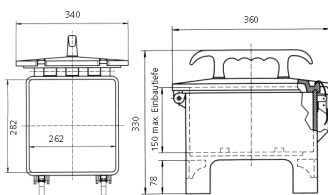

EverGUM® Steckdosenkombination

Bestellnr. 70445

- Gehäuse aus Vollgummi, Signalgelb RAL 1003
- anschlussfertig verdrahtet

Technische Daten

CEE 32 A, 5 p, 400 V	2
CEE 16 A, 5 p, 400 V	2
SCHUKO®	4
Absicherung	<ul style="list-style-type: none"> • 1 FI 40 A, 4 p, 0,03 A • 2 LS 16 A, 3 p, C • 2 LS 16 A, 1 p, B
Vorsicherung max.	32 A
InA	32 A
RDF	1
Anschluss/Zuleitung	<ul style="list-style-type: none"> • 1 Anbaugerätestecker 32 A, 5 p, 400 V
Schutzart	IP 44
Shutter	false
Gehäusematerial	Vollgummi
Gewicht	13500 g
Länge	360 mm
Höhe	330 mm
Breite	340 mm

Abmessungen

Zeichnung
5 MB 43

Maße in mm