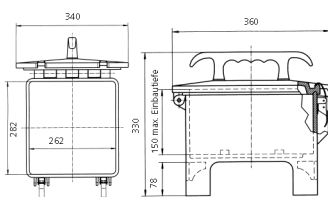

## EverGUM® Steckdosenkombination

Bestellnr. 70448

- Gehäuse aus Vollgummi, Signalgelb RAL 1003
- anschlussfertig verdrahtet

### Technische Daten

CEE 32 A, 5 p, 400 V	1
CEE 16 A, 5 p, 400 V	1
SCHUKO®	8
Absicherung	<ul style="list-style-type: none"> <li>• 1 FI 40 A, 4 p, 0,03 A</li> <li>• 1 LS 16 A, 3 p, C</li> <li>• 4 LS 16 A, 1 p, B</li> </ul>
Vorsicherung max.	32 A
InA	32 A
RDF	0.9
Anschluss/Zuleitung	<ul style="list-style-type: none"> <li>• 3 m H07RN-F5G4 mit CEE-Stecker 32 A, 5 p, 400 V</li> </ul>
Schutzart	IP 44
Shutter	false
Gehäusematerial	Vollgummi
Gewicht	11525 g
Länge	360 mm
Höhe	330 mm
Breite	340 mm

### Abmessungen

Zeichnung  
5 MB 43

Maße in mm