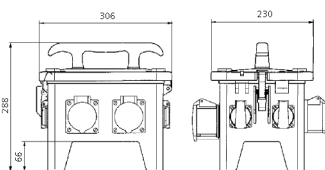

EverGUM® Steckdosenkombination

Bestellnr. 70702

- Gehäuse aus Vollgummi, Signalgelb RAL 1003
- anschlussfertig verdrahtet

Technische Daten

SCHUKO®	6
Absicherung	<ul style="list-style-type: none"> • 1 FI 40 A, 4 p, 0,03 A • 3 LS 16 A, 1 p, B
Vorsicherung max.	16 A
InA	16 A
RDF	1
Anschluss/Zuleitung	<ul style="list-style-type: none"> • 1 Anbaugerätestecker 16 A, 5 p, 400 V
Schutzart	IP 44
Shutter	false
Gehäusematerial	Vollgummi
Gewicht	9850 g
Länge	306 mm
Höhe	288 mm
Breite	230 mm

Abmessungen

Zeichnung
5 MB 48a

Maße in mm