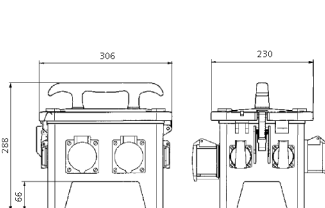

EverGUM® Steckdosenkombination

Bestellnr. 70734

- Gehäuse aus Vollgummi, Signalgelb RAL 1003
- anschlussfertig verdrahtet

Technische Daten

CEE 32 A, 5 p, 400 V	1
CEE 16 A, 5 p, 400 V	2
SCHUKO®	4
Absicherung	<ul style="list-style-type: none"> • 1 FI 40 A, 4 p, 0,03 A • 2 LS 16 A, 3 p, C • 2 LS 16 A, 1 p, B
Vorsicherung max.	32 A
InA	32 A
RDF	0.45
Anschluss/Zuleitung	<ul style="list-style-type: none"> • 3 m H07RN-F5G4 mit CEE-Stecker 32 A, 5 p, 400 V
Schutzart	IP 44
Shutter	false
Gehäusematerial	Vollgummi
Gewicht	9252 g
Länge	306 mm
Höhe	288 mm
Breite	230 mm

Abmessungen

Zeichnung
5 MB 48a

Maße in mm