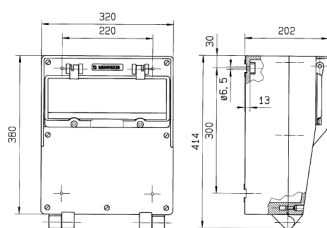

## EverGUM® Steckdosenkombination

Bestellnr. 71062

- Gehäuse aus Vollgummi, Signalgelb RAL 1003
- anschlussfertig verdrahtet

### Technische Daten

CEE 63 A, 5 p, 400 V	1
CEE 32 A, 5 p, 400 V	1
CEE 16 A, 5 p, 400 V	1
SCHUKO®	4
Absicherung	<ul style="list-style-type: none"> <li>• 1 LS 63 A, 3 p, C</li> <li>• 1 LS 32 A, 3 p, C</li> <li>• 1 LS 16 A, 3 p, C</li> <li>• 2 LS 16 A, 1 p, B</li> </ul>
Vorsicherung max.	63 A
InA	63 A
RDF	0.85
Anschluss/Zuleitung	<ul style="list-style-type: none"> <li>• für 2 Leitungen bis 5 x 25 mm<sup>2</sup></li> </ul>
Schutzart	IP 44
Shutter	false
Gehäusematerial	Vollgummi
Gewicht	13500 g
Höhe	380 mm
Breite	320 mm

### Abmessungen

Zeichnung  
5 MB 41

Maße in mm