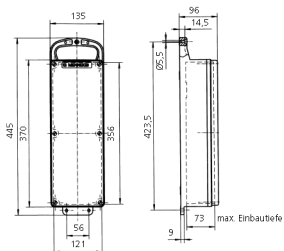

EverGUM® Steckdosenleiste

Bestellnr. 7111720

- mit eichrechtskonformem Energiezähler
- Gehäuse aus Vollgummi, Signalgelb RAL 1003
- anschlussfertig verdrahtet
- Absicherung unter transparenter Betätigungsclappe

Technische Daten

CEE 16 A, 5 p, 400 V	1
SCHUKO®	1
Anschluss/Zuleitung	• 2 m H07RN-F5G2,5 mit CEE-Stecker 16 A, 5 p, 400 V
Schutzart	IP 44
Shutter	false
Gehäusematerial	Vollgummi

Abmessungen

Zeichnung
5 MB 44
Maße in mm