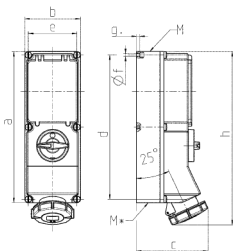

## Wandsteckdose

Bestellnr. 7250

- Schraubkontakt
- X-CONTACT®
- abschaltbar
- mechanische DUO-Verriegelung
- FI-Schalter (0,03A)
- andere Nennfehlerströme auf Anfrage mit Vorhängeschloss abschließbar

## Technische Daten

Ampere	63 A
Pole	4 p
Volt	400 V
Uhrzeitstellung	6 h
Hertz	50-60 Hz
Anschlussstechnik	Schraubkontakt
Kontakt	X-CONTACT®
Schutzart	IP 67
Gehäusematerial	Kunststoff
Gewicht	4412 g
Prüfzeichen	CN,CQC

## Abmessungen

Zeichnung	Amp.	16			32		63	
		3	4	5	4	5	4	5
<b>1 MB 181/620</b>	<b>Pole</b>							
<b>Maße in mm</b>	<b>a</b>	364	364	364	364	364	460	460
	<b>b</b>	134	134	134	134	134	180	180
	<b>c</b>	160	162	163	168	168	202	202
	<b>d</b>	347	347	347	347	347	440	440
	<b>e</b>	117	117	117	117	117	160	160
	<b>f</b>	6,3	6,3	6,3	6,3	6,3	8,1	8,1
	<b>g</b>	8	8	8	8	8	8	8
	<b>h</b>	391	395	398	408	411	505	505
	<b>M</b>	32/40	32/40	32/40	32/40	32/40	40	40
	<b>M*</b>	2x32	2x32	2x32	2x32	2x32	2x40	2x40
	<b>Leitung bis mm Ø</b>	27	27	27	27	27	27	27
	<b>Klemmen für Leiterquerschnitt von bis mm²</b>	1,5	1,5	1,5	2,5	2,5	6	6
		-4	-4	-4	-10	-10	-25	-25