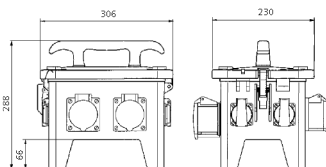

## EverGUM® Steckdosenkombination

Bestellnr. 7419565

- mit eichrechtskonformem Energiezähler
- Gehäuse aus Vollgummi, Signalgelb RAL 1003
- anschlussfertig verdrahtet

### Technische Daten

CEE 16 A, 5 p, 400 V	1
SCHUKO®	3
Absicherung	• 1 FI 40 A, 4 p, 0,03 A
Anschluss/Zuleitung	• 2 m H07RN-F5G2,5 mit CEE-Stecker 16 A, 5 p, 400 V
Schutzart	IP 44
Shutter	false
Gehäusematerial	Vollgummi

### Abmessungen

Zeichnung  
5 MB 48a

Maße in mm