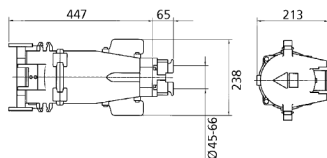

Kupplung

Bestellnr. 75106

- Schraubkontakt
- mit Verschraubung
- auf Wunsch auch in seewasserbeständiger Ausführung lieferbar

Technische Daten

Ampere	400 A
Pole	5 p
Volt	400 V
Uhrzeitstellung	6 h
Hertz	50-60 Hz
Anschlussstechnik	Schraubkontakt
Kontakt	standard
Schutzart	IP 67
Gewicht	5460 g

Abmessungen

Zeichnung
3 MB 54/1

Maße in mm