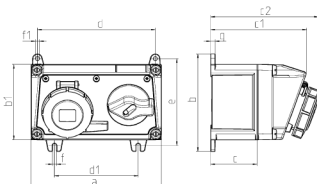

Wandsteckdose

Bestellnr. 7623

- Schraubkontakt
- Horizontalbauweise
- abschaltbar
- mechanische DUO-Verriegelung
- mit Vorhängeschloss abschließbar

Technische Daten

| | |
|-------------------|----------------|
| Ampere | 16 A |
| Pole | 4 p |
| Volt | 230 V |
| Uhrzeitstellung | 9 h |
| Hertz | 50-60 Hz |
| Anschlussstechnik | Schraubkontakt |
| Kontakt | standard |
| Schutzart | IP 67 |
| Gehäusematerial | Kunststoff |
| Gewicht | 1316 g |

Abmessungen

| Zeichnung 1 MB 551 | Amp. Pole | 16 | | | 32 | | |
|-----------------------|--------------|-----|-----|-----|-----|-----|-----|
| | | 3 | 4 | 5 | 3 | 4 | 5 |
| Maße in mm | a | 225 | 225 | 225 | 225 | 225 | 225 |
| | b | 168 | 168 | 168 | 168 | 168 | 168 |
| | b1 | 130 | 130 | 130 | 130 | 130 | 130 |
| | c | 80 | 80 | 80 | 80 | 80 | 80 |
| | c1 | 166 | 166 | 166 | 166 | 166 | 166 |
| | c2 | 182 | 185 | 186 | 197 | 197 | 198 |
| | d | 204 | 204 | 204 | 204 | 204 | 204 |
| | d1 | 145 | 145 | 145 | 145 | 145 | 145 |
| | e | 150 | 150 | 150 | 150 | 150 | 150 |
| | f | 7 | 7 | 7 | 7 | 7 | 7 |
| | f1 | Ø7 | Ø7 | Ø7 | Ø7 | Ø7 | Ø7 |
| | g | 8 | 8 | 8 | 8 | 8 | 8 |