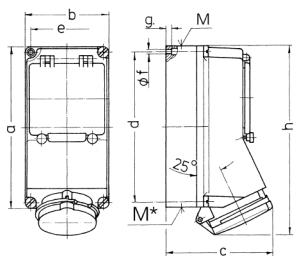

Wandsteckdose
Bestellnr. 8109068

- mit eichrechtskonformem Energiezähler
- Schraubkontakt

Technische Daten

CEE 32 A, 5 p, 400 V	1
Schutzart	[ClassificationAttributeValueModel (8796126610016@50), ClassificationAttributeValueModel (8796126610016@50)]
Shutter	false
Gewicht	1450 g

Abmessungen

Zeichnung 1 MB 168	Amp. Pole	16			32		
		3	4	5	3	4	5
Maße in mm							
a		225	225	225	225	225	225
b		118	118	118	118	118	118
c		141	141	141	146	146	146
d		208	208	208	208	208	208
e		101	101	101	101	101	101
f		6,3	6,3	6,3	6,3	6,3	6,3
g		8	8	8	8	8	8
h		250	252	254	264	264	264
M		1x25 und 1x32			1x25 und 1x32		
M*		2x25	2x25	2x25	2x25	2x25	2x25
Leitung bis mm Ø		25	25	25	25	25	25
Klemmen für Leiterquerschnitt von bis mm²		1,5	1,5	1,5	2,5	2,5	2,5
		-4	-4	-4	-10	-10	-10