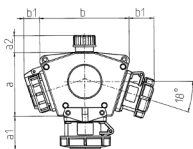

DELTA-BOX

Bestellnr. 89154

- anschlussfertig verdrahtet
- mit Zugentlastung und montierter Aufhängevorrichtung
- Gehäuse und Doseneinsatz aus AMAPLAST®

Technische Daten

CEE 16 A, 5 p, 400 V	1
SCHUKO®	3
Anschluss/Zuleitung	• für 1 Leitung bis 5 x 10 mm ²
Schutzart	IP 67
Shutter	false
Gehäusematerial	Kunststoff
Gewicht	1043 g

Abmessungen

3 MB 45			
Pos.	Steckdosen	Schutzart	Maße
a			114,0 mm
a1	SCHUKO®, 16 A, 230 V	IP 68	35,0 mm
a1	CEE 16 A, 3 p, 230 V	IP 67	56,3 mm
a1	CEE 16 A, 5 p, 400 V	IP 67	59,0 mm
a2			30,0 mm
b			160,0 mm
b1	SCHUKO®, 16 A, 230 V	IP 44	24,0 mm
b1	CEE 16 A, 3 p, 230 V	IP 44	44,3 mm
b1	CEE 16 A, 5 p, 400 V	IP 44	47,0 mm
c			133,0 mm
d			97,0 mm
y			17,0 mm