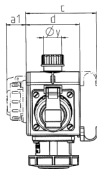

DELTA-BOX

Bestellnr. 89154

- anschlussfertig verdrahtet
- mit Zugentlastung und montierter Aufhängevorrichtung
- Gehäuse und Doseneinsatz aus AMAPLAST®

Technische Daten

CEE 16 A, 5 p, 400 V	1
SCHUKO®	3
Anschluss/Zuleitung	• für 1 Leitung bis 5 x 10 mm ²
Schutzart	IP 67
Shutter	false
Gehäusematerial	Kunststoff
Gewicht	1043 g

Abmessungen

3 MB 45			
Pos.	Steckdosen	Schutzart	Maße
a			114,0 mm
a1	SCHUKO®, 16 A, 230 V	IP 68	35,0 mm
a1	CEE 16 A, 3 p, 230 V	IP 67	56,3 mm
a1	CEE 16 A, 5 p, 400 V	IP 67	59,0 mm
a2			30,0 mm
b			160,0 mm
b1	SCHUKO®, 16 A, 230 V	IP 44	24,0 mm
b1	CEE 16 A, 3 p, 230 V	IP 44	44,3 mm
b1	CEE 16 A, 5 p, 400 V	IP 44	47,0 mm
c			133,0 mm
d			97,0 mm
y			17,0 mm