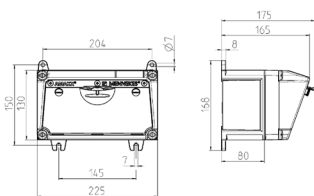

AMAXX® Steckdosenkombination

Bestellnr. 910001

- anschlussfertig verdrahtet
- Gehäuse und Doseneinsatz aus AMAPLAST®
- Absicherung unter transparenter Betätigungsclappe

Technische Daten

SCHUKO®	2
Absicherung	<ul style="list-style-type: none"> • 1 FI 25 A, 2 p, 0,03 A • 2 LS 16 A, 1 p, C
Vorsicherung max.	25 A
InA	25 A
RDF	1
Anschluss/Zuleitung	<ul style="list-style-type: none"> • für 1 Leitung bis 3 x 10 mm²
Schutzart	IP 44
Shutter	false
Gehäusematerial	Kunststoff
Gewicht	1740 g
Höhe	130 mm
Breite	225 mm

Abmessungen

Zeichnung 1 MB 531

Tiefen-Abmessungen bei unterschiedlicher Bestückung.

Steckdosen	Schutzart	Tiefe
SCHUKO® 16A, 230 V	IP 44	175 mm
	IP 67	194 mm
CEE 16A, 3p, 230V	IP 44	204 mm
	IP 67	205 mm
CEE 16A, 5p, 400V	IP 44	209 mm
	IP 67	213 mm
CEE 32A, 5p, 400V	IP 44	221 mm
	IP 67	227 mm
CEE 63A, 5p, 400V	IP 44	248 mm
	IP 67	248 mm

Leitungseinführungen: geschlossen, zum Ausschneiden. Je 2 x M 25 oben und unten, je 2 x M 20 oben und unten zum Ausschneiden.