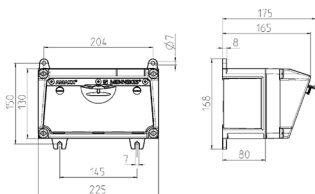

AMAXX® Steckdosenkombination

Bestellnr. 910002

- anschlussfertig verdrahtet
- Gehäuse und Doseneinsatz aus AMAPLAST®
- Absicherung unter transparenter Betätigungsclappe

Technische Daten

SCHUKO®	2
Absicherung	• 1 FI 25 A, 2 p, 0,03 A
Vorsicherung max.	16 A
InA	16 A
RDF	1
Anschluss/Zuleitung	• für 1 Leitung bis 3 x 10 mm ²
Schutzart	IP 44
Shutter	false
Gehäusematerial	Kunststoff
Gewicht	1444 g
Höhe	130 mm
Breite	225 mm

Abmessungen

Zeichnung 1 MB 531

Tiefen-Abmessungen bei unterschiedlicher Bestückung.

Steckdosen	Schutzart	Tiefe
SCHUKO® 16A, 230 V	IP 44	175 mm
	IP 67	194 mm
CEE 16A, 3p, 230V	IP 44	204 mm
	IP 67	205 mm
CEE 16A, 5p, 400V	IP 44	209 mm
	IP 67	213 mm
CEE 32A, 5p, 400V	IP 44	221 mm
	IP 67	227 mm
CEE 63A, 5p, 400V	IP 44	248 mm
	IP 67	248 mm

Leitungseinführungen: geschlossen, zum Ausschneiden. Je 2 x M 25 oben und unten, je 2 x M 20 oben und unten zum Ausschneiden.