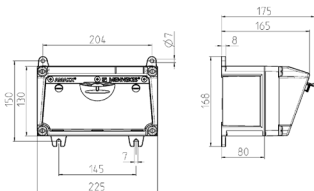

AMAXX® Steckdosenkombination

Bestellnr. 910005

- anschlussfertig verdrahtet
- Gehäuse und Doseneinsatz aus AMAPLAST®

Technische Daten

SCHUKO®	3
Vorsicherung max.	16 A
InA	16 A
RDF	1
Anschluss/Zuleitung	• für 1 Leitung bis 5 x 10 mm ²
Schutzart	IP 44
Shutter	false
Gehäusematerial	Kunststoff
Gewicht	1264 g
Höhe	130 mm
Breite	225 mm

Abmessungen

Zeichnung 1 MB 531

Tiefen-Abmessungen bei unterschiedlicher Bestückung.

Steckdosen	Schutzart	Tiefe
SCHUKO® 16A, 230 V	IP 44	175 mm
	IP 67	194 mm
CEE 16A, 3p, 230V	IP 44	204 mm
	IP 67	205 mm
CEE 16A, 5p, 400V	IP 44	209 mm
	IP 67	213 mm
CEE 32A, 5p, 400V	IP 44	221 mm
	IP 67	227 mm
CEE 63A, 5p, 400V	IP 44	248 mm
	IP 67	248 mm

Leitungseinführungen: geschlossen, zum Ausschneiden. Je 2 x M 25 oben und unten, je 2 x M 20 oben und unten zum Ausschneiden.