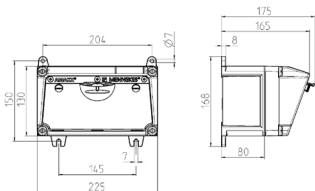

## AMAXX® Steckdosenkombination

Bestellnr. 910006

- anschlussfertig verdrahtet
- Gehäuse und Doseneinsatz aus AMAPLAST®

### Technische Daten

CEE 16 A, 3 p, 230 V	1
SCHUKO®	2
Anschluss/Zuleitung	• für 1 Leitung bis 5 x 10 mm <sup>2</sup>
Schutzart	IP 44
Shutter	false
Gehäusematerial	Kunststoff
Gewicht	1326 g
Höhe	130 mm
Breite	225 mm

### Abmessungen

Zeichnung 1 MB 531

Tiefen-Abmessungen bei unterschiedlicher Bestückung.

Steckdosen	Schutzart	Tiefe
SCHUKO® 16A, 230 V	IP 44	175 mm
	IP 67	194 mm
CEE 16A, 3p, 230V	IP 44	204 mm
	IP 67	205 mm
CEE 16A, 5p, 400V	IP 44	209 mm
	IP 67	213 mm
CEE 32A, 5p, 400V	IP 44	221 mm
	IP 67	227 mm
CEE 63A, 5p, 400V	IP 44	248 mm
	IP 67	248 mm

Leitungseinführungen: geschlossen, zum Ausschneiden. Je 2 x M 25 oben und unten, je 2 x M 20 oben und unten zum Ausschneiden.