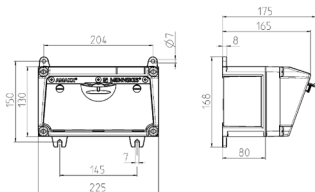

AMAXX® Steckdosenkombination

Bestellnr. 910007

- anschlussfertig verdrahtet
- Gehäuse und Doseneinsatz aus AMAPLAST®

Technische Daten

CEE 16 A, 5 p, 400 V	1
SCHUKO®	2
Vorsicherung max.	16 A
InA	16 A
RDF	1
Anschluss/Zuleitung	• für 1 Leitung bis 5 x 10 mm ²
Schutzart	IP 44
Shutter	false
Gehäusematerial	Kunststoff
Gewicht	1480 g
Höhe	130 mm
Breite	225 mm

Abmessungen

Zeichnung 1 MB 531

Tiefen-Abmessungen bei unterschiedlicher Bestückung.

Steckdosen	Schutzart	Tiefe
SCHUKO® 16A, 230 V	IP 44	175 mm
	IP 67	194 mm
CEE 16A, 3p, 230V	IP 44	204 mm
	IP 67	205 mm
CEE 16A, 5p, 400V	IP 44	209 mm
	IP 67	213 mm
CEE 32A, 5p, 400V	IP 44	221 mm
	IP 67	227 mm
CEE 63A, 5p, 400V	IP 44	248 mm
	IP 67	248 mm

Leitungseinführungen: geschlossen, zum Ausschneiden. Je 2 x M 25 oben und unten, je 2 x M 20 oben und unten zum Ausschneiden.