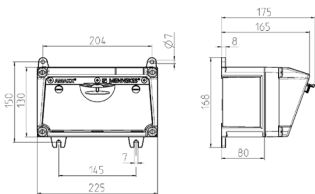

AMAXX® Steckdosenkombination

Bestellnr. 910031

- anschlussfertig verdrahtet
- Gehäuse und Doseneinsatz aus AMAPLAST®

Technische Daten

SCHUKO®	3
Anschluss/Zuleitung	• 1,5 m H07RN-F3G1,5 mit Stecker SCHUKO® 16 A, 230 V
Schutzart	IP 44
Shutter	false
Gehäusematerial	Kunststoff
Gewicht	1638 g
Höhe	130 mm
Breite	225 mm

Abmessungen

Zeichnung 1 MB 531

Tiefen-Abmessungen bei unterschiedlicher Bestückung.

Steckdosen	Schutzart	Tiefe
SCHUKO® 16A, 230 V	IP 44	175 mm
	IP 67	194 mm
CEE 16A, 3p, 230V	IP 44	204 mm
	IP 67	205 mm
CEE 16A, 5p, 400V	IP 44	209 mm
	IP 67	213 mm
CEE 32A, 5p, 400V	IP 44	221 mm
	IP 67	227 mm
CEE 63A, 5p, 400V	IP 44	248 mm
	IP 67	248 mm

Leitungseinführungen: geschlossen, zum Ausschneiden. Je 2 x M 25 oben und unten, je 2 x M 20 oben und unten zum Ausschneiden.