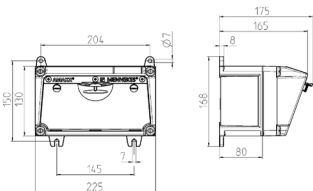

AMAXX® Steckdosenkombination

Bestellnr. 910032

- anschlussfertig verdrahtet
- Gehäuse und Doseneinsatz aus AMAPLAST®

Technische Daten

CEE 16 A, 5 p, 400 V	1
SCHUKO®	2
Anschluss/Zuleitung	• 1,5 m H07RN-F5G2,5 mit CEE-Stecker 16 A, 5 p, 400 V
Schutzart	IP 44
Shutter	false
Gehäusematerial	Kunststoff
Gewicht	2300 g
Höhe	130 mm
Breite	225 mm

Abmessungen

Zeichnung 1 MB 531

Tiefen-Abmessungen bei unterschiedlicher Bestückung.

Steckdosen	Schutzart	Tiefe
SCHUKO® 16A, 230 V	IP 44	175 mm
	IP 67	194 mm
CEE 16A, 3p, 230V	IP 44	204 mm
	IP 67	205 mm
CEE 16A, 5p, 400V	IP 44	209 mm
	IP 67	213 mm
CEE 32A, 5p, 400V	IP 44	221 mm
	IP 67	227 mm
CEE 63A, 5p, 400V	IP 44	248 mm
	IP 67	248 mm

Leitungseinführungen: geschlossen, zum Ausschneiden. Je 2 x M 25 oben und unten, je 2 x M 20 oben und unten zum Ausschneiden.