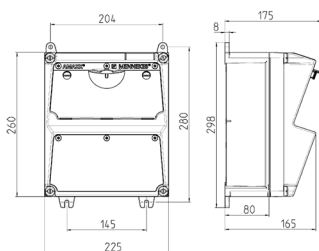

AMAXX® Steckdosenkombination

Bestellnr. 920012

- anschlussfertig verdrahtet
- seitlich anscharniert
- Gehäuse und Doseneinsatz aus AMAPLAST®
- Absicherung unter transparenter Betätigungsclappe

Technische Daten

CEE 32 A, 5 p, 400 V	1
SCHUKO®	2
Absicherung	<ul style="list-style-type: none"> • 1 LS 32 A, 3 p, D • 2 LS 16 A, 1 p, C
Vorsicherung max.	63 A
InA	48 A
RDF	1
Anschluss/Zuleitung	<ul style="list-style-type: none"> • für 1 Leitung bis 5 x 10 mm²
Schutzart	IP 44
Shutter	false
Gehäusematerial	Kunststoff
Gewicht	3340 g
Höhe	260 mm
Breite	225 mm

Abmessungen

Zeichnung 1 MB 521

Tiefen-Abmessungen bei unterschiedlicher Bestückung.

Steckdosen	Schutzart	Tiefe
SCHUKO® 16A, 230 V	IP 44	175 mm
	IP 67	194 mm
CEE 16A, 3p, 230V	IP 44	204 mm
	IP 67	205 mm
CEE 16A, 5p, 400V	IP 44	209 mm
	IP 67	213 mm
CEE 32A, 5p, 400V	IP 44	221 mm
	IP 67	227 mm
CEE 63A, 5p, 400V	IP 44	248 mm
	IP 67	248 mm

Leitungseinführungen: geschlossen, zum Ausschneiden. Je 2 x M 32 oben und unten, je 2 x M 20 oben und unten zum Ausschneiden.