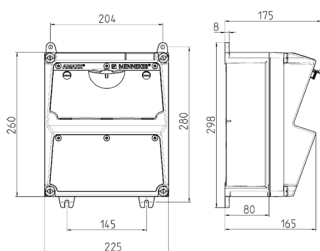

AMAXX® Steckdosenkombination

Bestellnr. 920017

- anschlussfertig verdrahtet
- seitlich anschnürt
- Gehäuse und Doseneinsatz aus AMAPLAST®
- Absicherung unter transparenter Betätigungsclappe

Technische Daten

CEE 16 A, 5 p, 400 V	2
Absicherung	• 2 LS 16 A, 3 p, C
Vorsicherung max.	63 A
InA	32 A
RDF	1
Anschluss/Zuleitung	• für 2 Leitungen bis 5 x 10 mm ²
Schutzart	IP 44
Shutter	false
Gehäusematerial	Kunststoff
Gewicht	3440 g
Höhe	260 mm
Breite	225 mm

Abmessungen

Zeichnung 1 MB 521

Tiefen-Abmessungen bei unterschiedlicher Bestückung.

Steckdosen	Schutzart	Tiefe
SCHUKO® 16A, 230 V	IP 44	175 mm
	IP 67	194 mm
CEE 16A, 3p, 230V	IP 44	204 mm
	IP 67	205 mm
CEE 16A, 5p, 400V	IP 44	209 mm
	IP 67	213 mm
CEE 32A, 5p, 400V	IP 44	221 mm
	IP 67	227 mm
CEE 63A, 5p, 400V	IP 44	248 mm
	IP 67	248 mm

Leitungseinführungen: geschlossen, zum Ausschneiden. Je 2 x M 32 oben und unten, je 2 x M 20 oben und unten zum Ausschneiden.