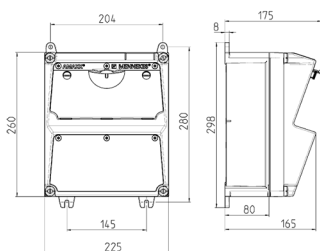

AMAXX® Steckdosenkombination

Bestellnr. 920018

- anschlussfertig verdrahtet
- seitlich anschnürt
- Gehäuse und Doseneinsatz aus AMAPLAST®
- Absicherung unter transparenter Betätigungsclappe

Technische Daten

CEE 16 A, 5 p, 400 V	2
Absicherung	• 2 LS 16 A, 3 p, D
Vorsicherung max.	63 A
InA	32 A
RDF	1
Anschluss/Zuleitung	• für 2 Leitungen bis 5 x 10 mm ²
Schutzart	IP 44
Shutter	false
Gehäusematerial	Kunststoff
Gewicht	3380 g
Höhe	260 mm
Breite	225 mm

Abmessungen

Zeichnung 1 MB 521

Tiefen-Abmessungen bei unterschiedlicher Bestückung.

Steckdosen	Schutzart	Tiefe
SCHUKO® 16A, 230 V	IP 44	175 mm
	IP 67	194 mm
CEE 16A, 3p, 230V	IP 44	204 mm
	IP 67	205 mm
CEE 16A, 5p, 400V	IP 44	209 mm
	IP 67	213 mm
CEE 32A, 5p, 400V	IP 44	221 mm
	IP 67	227 mm
CEE 63A, 5p, 400V	IP 44	248 mm
	IP 67	248 mm

Leitungseinführungen: geschlossen, zum Ausschneiden. Je 2 x M 32 oben und unten, je 2 x M 20 oben und unten zum Ausschneiden.