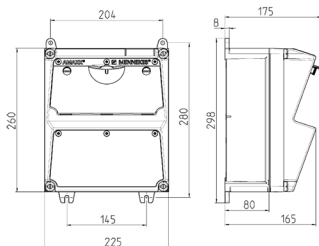

AMAXX® Steckdosenkombination

Bestellnr. 920024

- anschlussfertig verdrahtet
- seitlich anschnarnt
- Gehäuse und Doseneinsatz aus AMAPLAST®

Technische Daten

CEE 16 A, 5 p, 400 V	2
SCHUKO®	2
Anschluss/Zuleitung	• für 1 Leitung bis 5 x 10 mm ² und 1 Leitung bis 3 x 10 mm ²
Schutzart	IP 44
Shutter	false
Gehäusematerial	Kunststoff
Gewicht	2680 g
Höhe	260 mm
Breite	225 mm

Abmessungen

Zeichnung 1 MB 521

Tiefen-Abmessungen bei unterschiedlicher Bestückung.

Steckdosen	Schutzart	Tiefe
SCHUKO® 16A, 230 V	IP 44	175 mm
	IP 67	194 mm
CEE 16A, 3p, 230V	IP 44	204 mm
	IP 67	205 mm
CEE 16A, 5p, 400V	IP 44	209 mm
	IP 67	213 mm
CEE 32A, 5p, 400V	IP 44	221 mm
	IP 67	227 mm
CEE 63A, 5p, 400V	IP 44	248 mm
	IP 67	248 mm

Leitungseinführungen: geschlossen, zum Ausschneiden. Je 2 x M 32 oben und unten, je 2 x M 20 oben und unten zum Ausschneiden.