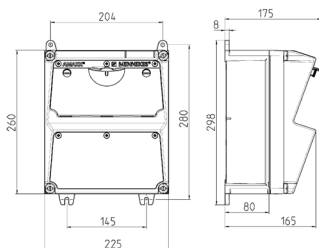

AMAXX® Steckdosenkombination

Bestellnr. 920025

- anschlussfertig verdrahtet
- seitlich anschnarnt
- Gehäuse und Doseneinsatz aus AMAPLAST®

Technische Daten

CEE 32 A, 5 p, 400 V	1
CEE 16 A, 5 p, 400 V	1
SCHUKO®	2
Anschluss/Zuleitung	• für 1 Leitung bis 5 x 10 mm ² und 1 Leitung bis 5 x 10 mm ²
Schutzart	IP 44
Shutter	false
Gehäusematerial	Kunststoff
Gewicht	2800 g
Höhe	260 mm
Breite	225 mm

Abmessungen

Zeichnung 1 MB 521

Tiefen-Abmessungen bei unterschiedlicher Bestückung.

Steckdosen	Schutzart	Tiefe
SCHUKO® 16A, 230 V	IP 44	175 mm
	IP 67	194 mm
CEE 16A, 3p, 230V	IP 44	204 mm
	IP 67	205 mm
CEE 16A, 5p, 400V	IP 44	209 mm
	IP 67	213 mm
CEE 32A, 5p, 400V	IP 44	221 mm
	IP 67	227 mm
CEE 63A, 5p, 400V	IP 44	248 mm
	IP 67	248 mm

Leitungseinführungen: geschlossen, zum Ausschneiden. Je 2 x M 32 oben und unten, je 2 x M 20 oben und unten zum Ausschneiden.