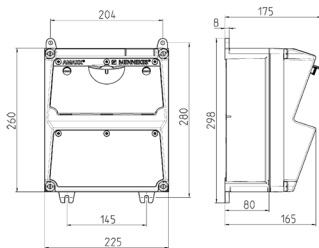

## AMAXX® Steckdosenkombination

Bestellnr. 920027

- anschlussfertig verdrahtet
- seitlich anscharniert
- Gehäuse und Doseneinsatz aus AMAPLAST®

### Technische Daten

CEE 16 A, 5 p, 400 V	4	
Anschluss/Zuleitung	•	für 1 Leitung bis 5 x 10 mm <sup>2</sup>
Schutzart	IP 44	
Shutter	false	
Gehäusematerial	Kunststoff	
Gewicht	3028 g	
Höhe	260 mm	
Breite	225 mm	

### Abmessungen

Zeichnung 1 MB 521

Tiefen-Abmessungen bei unterschiedlicher Bestückung.

Steckdosen	Schutzart	Tiefe
SCHUKO® 16A, 230 V	IP 44	175 mm
	IP 67	194 mm
CEE 16A, 3p, 230V	IP 44	204 mm
	IP 67	205 mm
CEE 16A, 5p, 400V	IP 44	209 mm
	IP 67	213 mm
CEE 32A, 5p, 400V	IP 44	221 mm
	IP 67	227 mm
CEE 63A, 5p, 400V	IP 44	248 mm
	IP 67	248 mm

Leitungseinführungen: geschlossen, zum Ausschneiden. Je 2 x M 32 oben und unten, je 2 x M 20 oben und unten zum Ausschneiden.