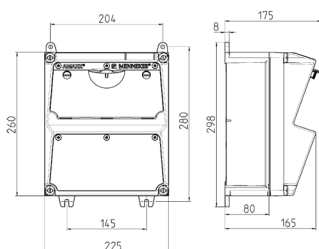

AMAXX® Steckdosenkombination

Bestellnr. 920031

- anschlussfertig verdrahtet
- seitlich anscharniert
- Gehäuse und Doseneinsatz aus AMAPLAST®
- die MENNEKES AMAXX® Steckdosenkombinationen für den Campingbereich entsprechen den ab 01.07.2007 verbindlichen Normen und Vorschriften nach DIN VDE 0100-708:2006-02 und DIN VDE 0100-754:2006-02

Technische Daten

CEE 16 A, 3 p, 230 V	3
Absicherung	<ul style="list-style-type: none"> • 3 FI 25 A, 2 p, 0,03 A • 3 LS 16 A, 1 p, B
Vorsicherung max.	63 A
InA	16 A
RDF	1
Anschluss/Zuleitung	<ul style="list-style-type: none"> • für 1 Leitung bis 5 x 10 mm²
Schutzart	IP 44
Shutter	false
Gehäusematerial	Kunststoff
Gewicht	3720 g
Höhe	260 mm
Breite	225 mm

Abmessungen

Zeichnung 1 MB 521

Tiefen-Abmessungen bei unterschiedlicher Bestückung.

Steckdosen	Schutzart	Tiefe
SCHUKO® 16A, 230 V	IP 44	175 mm
	IP 67	194 mm
CEE 16A, 3p, 230V	IP 44	204 mm
	IP 67	205 mm
CEE 16A, 5p, 400V	IP 44	209 mm
	IP 67	213 mm
CEE 32A, 5p, 400V	IP 44	221 mm
	IP 67	227 mm
CEE 63A, 5p, 400V	IP 44	248 mm
	IP 67	248 mm

Leitungseinführungen: geschlossen, zum Ausschneiden. Je 2 x M 32 oben und unten, je 2 x M 20 oben und unten zum Ausschneiden.