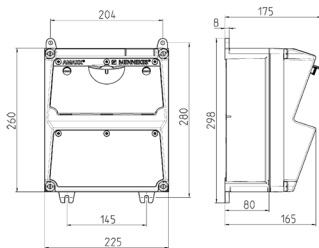

AMAXX® Steckdosenkombination

Bestellnr. 920032

- anschlussfertig verdrahtet
- seitlich anscharniert
- Gehäuse und Doseneinsatz aus AMAPLAST®

Technische Daten

SCHUKO®	6
Anschluss/Zuleitung	• 2 m H07RN-F5G2,5 mit CEE-Stecker 16 A, 5 p, 400 V
Schutzart	IP 44
Shutter	false
Gehäusematerial	Kunststoff
Gewicht	3400 g
Höhe	260 mm
Breite	225 mm

Abmessungen

Zeichnung 1 MB 521

Tiefen-Abmessungen bei unterschiedlicher Bestückung.

Steckdosen	Schutzart	Tiefe
SCHUKO® 16A, 230 V	IP 44	175 mm
	IP 67	194 mm
CEE 16A, 3p, 230V	IP 44	204 mm
	IP 67	205 mm
CEE 16A, 5p, 400V	IP 44	209 mm
	IP 67	213 mm
CEE 32A, 5p, 400V	IP 44	221 mm
	IP 67	227 mm
CEE 63A, 5p, 400V	IP 44	248 mm
	IP 67	248 mm

Leitungseinführungen: geschlossen, zum Ausschneiden. Je 2 x M 32 oben und unten, je 2 x M 20 oben und unten zum Ausschneiden.