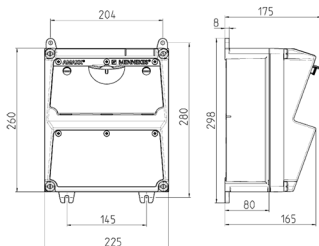

## AMAXX® Steckdosenkombination

Bestellnr. 920034

- anschlussfertig verdrahtet
- seitlich anscharniert
- Gehäuse und Doseneinsatz aus AMAPLAST®

### Technische Daten

CEE 16 A, 5 p, 400 V	2
SCHUKO®	3
Anschluss/Zuleitung	• 2 m H07RN-F5G2,5 mit CEE-Stecker 16 A, 5 p, 400 V
Schutzart	IP 44
Shutter	false
Gehäusematerial	Kunststoff
Gewicht	3560 g
Höhe	260 mm
Breite	225 mm

### Abmessungen

Zeichnung 1 MB 521

Tiefen-Abmessungen bei unterschiedlicher Bestückung.

Steckdosen	Schutzart	Tiefe
SCHUKO® 16A, 230 V	IP 44	175 mm
	IP 67	194 mm
CEE 16A, 3p, 230V	IP 44	204 mm
	IP 67	205 mm
CEE 16A, 5p, 400V	IP 44	209 mm
	IP 67	213 mm
CEE 32A, 5p, 400V	IP 44	221 mm
	IP 67	227 mm
CEE 63A, 5p, 400V	IP 44	248 mm
	IP 67	248 mm

Leitungseinführungen: geschlossen, zum Ausschneiden. Je 2 x M 32 oben und unten, je 2 x M 20 oben und unten zum Ausschneiden.