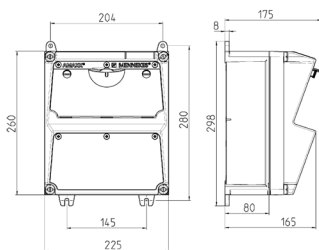

AMAXX® Steckdosenkombination

Bestellnr. 920277

- anschlussfertig verdrahtet
- seitlich anscharniert
- Gehäuse und Doseneinsatz aus AMAPLAST®
- Absicherung unter transparenter Betätigungsclappe

Technische Daten

Schweiz - Typ 23	2
Schweiz - Typ 25	1
Absicherung	<ul style="list-style-type: none"> • 1 FI 40 A, 4 p, 0,03 A • 1 LS 16 A, 3 p, C • 2 LS 16 A, 1 p, C
Vorsicherung max.	63 A
InA	29 A
RDF	0.9
Anschluss/Zuleitung	• für 1 Leitung bis 5 x 10 mm ²
Schutzart	IP 44
Shutter	false
Gehäusematerial	Kunststoff
Gewicht	3650 g
Höhe	260 mm
Breite	225 mm

Abmessungen

Zeichnung 1 MB 521

Tiefen-Abmessungen bei unterschiedlicher Bestückung.

Steckdosen	Schutzart	Tiefe
SCHUKO® 16A, 230 V	IP 44	175 mm
	IP 67	194 mm
CEE 16A, 3p, 230V	IP 44	204 mm
	IP 67	205 mm
CEE 16A, 5p, 400V	IP 44	209 mm
	IP 67	213 mm
CEE 32A, 5p, 400V	IP 44	221 mm
	IP 67	227 mm
CEE 63A, 5p, 400V	IP 44	248 mm
	IP 67	248 mm

Leitungseinführungen: geschlossen, zum Ausschneiden. Je 2 x M 32 oben und unten, je 2 x M 20 oben und unten zum Ausschneiden.