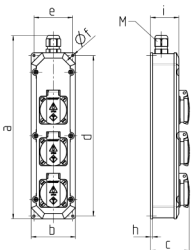

## Steckdosenleiste

Bestellnr. 9203230

- anschlussfertig verdrahtet
- mit Aufhängebügel
- mit Zugentlastung
- Leitungseinführung: 1 x M 20 oben verschlossen, 1 x M 20 unten mit Verschraubung ohne Zuleitung

## Technische Daten

SCHUKO®	3
RDF	1
Anschluss/Zuleitung	• für 1 Leitung bis 3 x 6 mm <sup>2</sup>
Schutzart	IP 44
Shutter	false
Max. Strombelastung	63 A zulässiger Gesamtstrom
Gehäusematerial	Kunststoff
Gewicht	520 g
Höhe	330 mm
Breite	80 mm

## Abmessungen

Zeichnung	1 MB 284	
Maße in mm	a	330
	b	80
	c	68
	d	290
	e	70
	f	4,3
	h	3,8
	i	51
	M	20