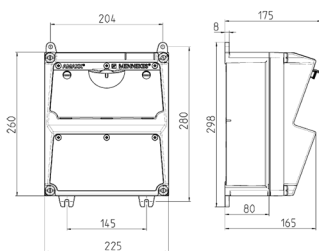

## AMAXX® Steckdosenkombination

Bestellnr. 921312

- anschlussfertig verdrahtet
- seitlich anschnarriert
- Gehäuse und Doseneinsatz aus AMAPLAST®
- Absicherung unter transparenter Betätigungs-klappe

### Technische Daten

SCHUKO®	2
Datensteckdosen	1 Cepex-Datendose RJ45, 2-fach Cat.6
Absicherung	<ul style="list-style-type: none"> <li>• 1 FI 25 A, 2 p, 0,03 A</li> <li>• 2 LS 16 A, 1 p, C</li> </ul>
Anschluss/Zuleitung	<ul style="list-style-type: none"> <li>• für 1 Leitung bis 3 x 10 mm<sup>2</sup></li> </ul>
Schutzart	IP 44
Shutter	false
Gehäusematerial	Kunststoff
Gewicht	2815 g
Höhe	260 mm
Breite	225 mm

### Abmessungen

Zeichnung 1 MB 521

Tiefen-Abmessungen bei unterschiedlicher Bestückung.

Steckdosen	Schutzart	Tiefe
SCHUKO® 16A, 230 V	IP 44	175 mm
	IP 67	194 mm
CEE 16A, 3p, 230V	IP 44	204 mm
	IP 67	205 mm
CEE 16A, 5p, 400V	IP 44	209 mm
	IP 67	213 mm
CEE 32A, 5p, 400V	IP 44	221 mm
	IP 67	227 mm
CEE 63A, 5p, 400V	IP 44	248 mm
	IP 67	248 mm

Leitungseinführungen: geschlossen, zum Ausschneiden. Je 2 x M 32 oben und unten, je 2 x M 20 oben und unten zum Ausschneiden.